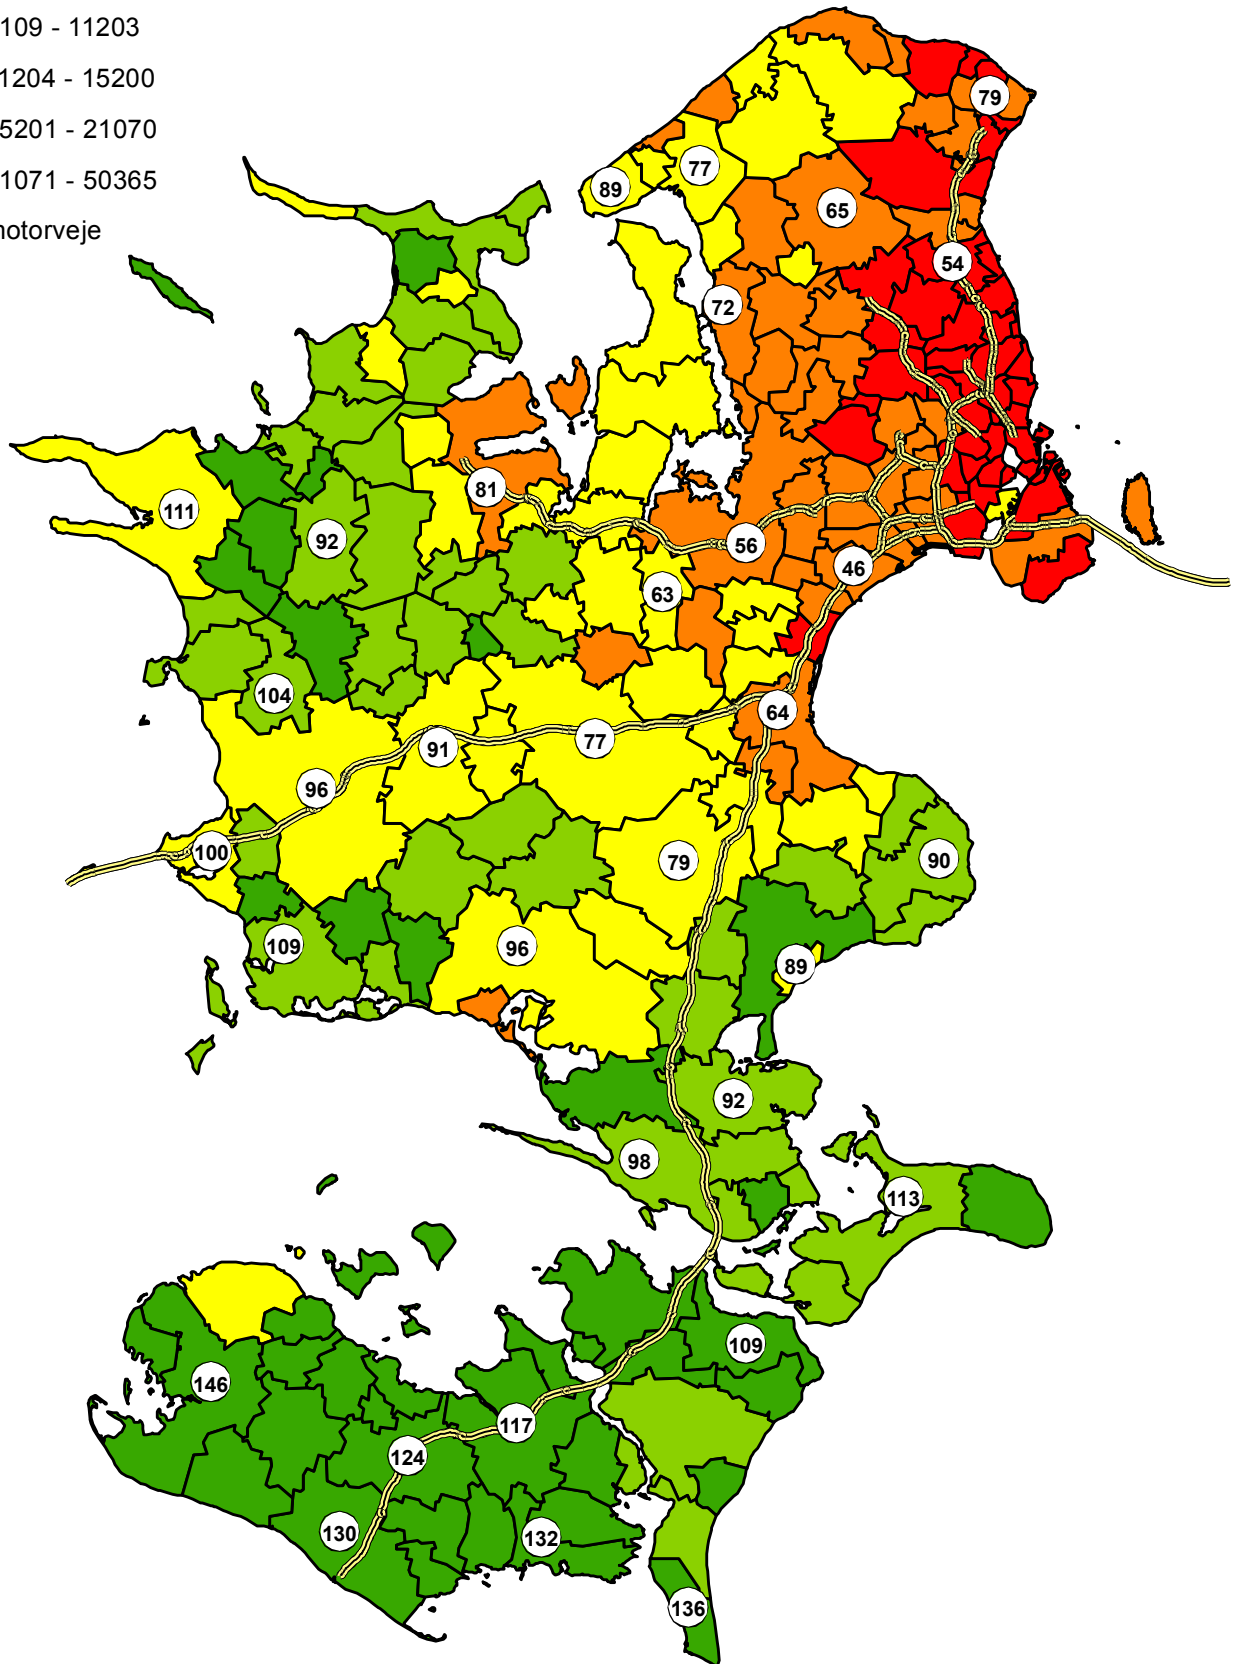

Transporttid og kvm priser

Kvm-pris

Kortet viser kvm priser for villaer udbudt til salg og rejsetider for byerne på sjælland. Rejsetiderne er vist i cirklerne og viser hvor lang tid det tager fra de enkelte byer med bil til rådhuspladsen i myldretiden (kilde: vejdirektoratets rejseplan)