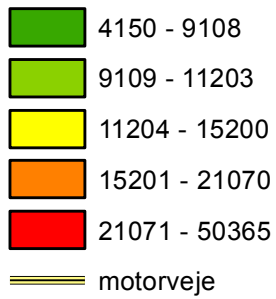

Transporttid og kvm priser

Kvm-pris

Kortet viser kvm priser for villaer udbudt til salg og rejsetider for byerne på sjælland. Rejsetiderne er vist i cirklerne og viser hvor lang tid det tager fra de enkelte byer med bil til rådhuspladsen i myldretiden (kilde: vejdirektoratets rejseplan)